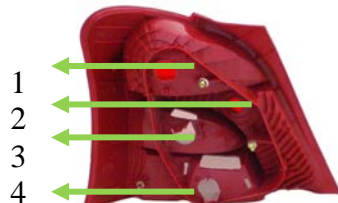

JTY5165LDU

YARIS'07 R. LAMP (5D,U,LD)

R 81551-0D110

L 81561-0D110

6P/5.3'